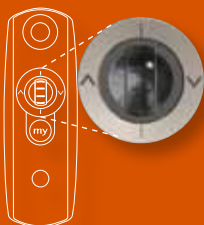

LYSRAMPE MED DIMMER

Lighting Mod/var Ramp RTS

Lysrampe i tre forskellige nuancer med integreret RTS-radiomodtager, som giver dig mulighed for at justere lysstyrken med fjernbetjeningen.

- Drejelige halogen-spotlights med forkromet finish.
- Monteres på væggen.
- 4 m hvidt kabel med stik.

vægmonteret belysning

have-lamper

lysrampe med spotlights

BELYSNING og andre elektriske produkter

Udendørs

Dimmer

Plug

Hvis du allerede har et lysarmatur, kan du opgradere installationen med en RTS-modtager, som styrer lysstyrken.

VARME og andre elektriske produkter

Heating Receiver RTS

Heating Mod/var RTS

Sender kommandoen fra fjernbetjeningen videre til varmeren. Vælg mellem 2 og 3 kW.

LYSRAMPER	Farve	Artikel nr.
Lighting Mod/var Ramp RTS, 3m	Antracit	18 11 200
Lighting Mod/var Ramp RTS, 3m	Sølv	18 11 199
Lighting Mod/var Ramp RTS, 3m	Hvid	18 10 878
Lighting Mod/var Ramp RTS, 1m	Hvid	18 11 022
VARMERAMPER	Farve	Artikel nr.
Heating Mod/var Ramp RTS	Antracit	18 11 202
Heating Mod/var Ramp RTS	Sølv	18 11 201
Heating Mod/var Ramp RTS	Hvid	18 10 876
BELYSNING og andre elektriske produkter		Artikel nr.
Power-Plug RTS (invändigt montage)		18 22 313
Plug Receiver io EU (invändigt montage)		18 22 296
Lighting Mod/Var RTS		90 14 281
Lighting Indoor RTS (invändigt montage)		18 10 165
Lighting Reciever io		18 22 286
Outdoor Lighting Reciever RTS		18 10 628
VARME og andre elektriske produkter		Artikel nr.
Heating Receiver RTS 2 kW		18 10 919
Heating Mod/Var Receiver RTS 3kW		18 10 917

MED SOMFY

Telis Modulis RTS:

Den første fjernbetjening med et scroll-hjul hvormed du kan indstille lysstyrken eller varmeeffekten med høj præcision. Du kan indstille eksakt korrekt stilling.

Knappen "my":